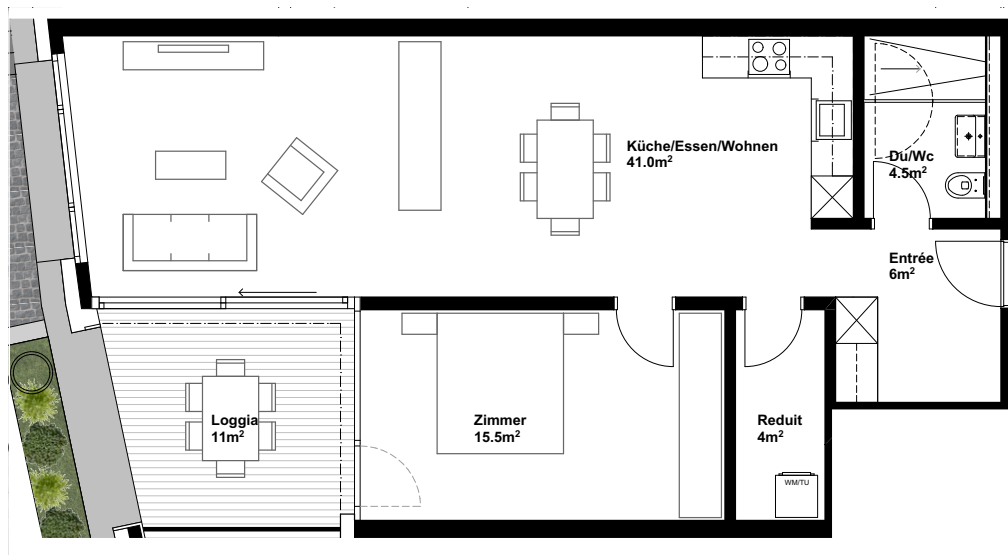

Das
individuelle
Wohnerlebnis.
In Goldach.

MINERGIE®

2 ½ Zi. MIETWOHNUNG EG

Whg.-Nr.	Whg. 2
Geschoss	EG
Whg.-Typ	2 ½ Zi.-Whg
Wohnfläche in m ²	71.0
Nettomiete in CHF	1'350
Nebenkosten in CHF	130

Planungsstand März 2017 | Diese Angaben sind nicht verbindlich